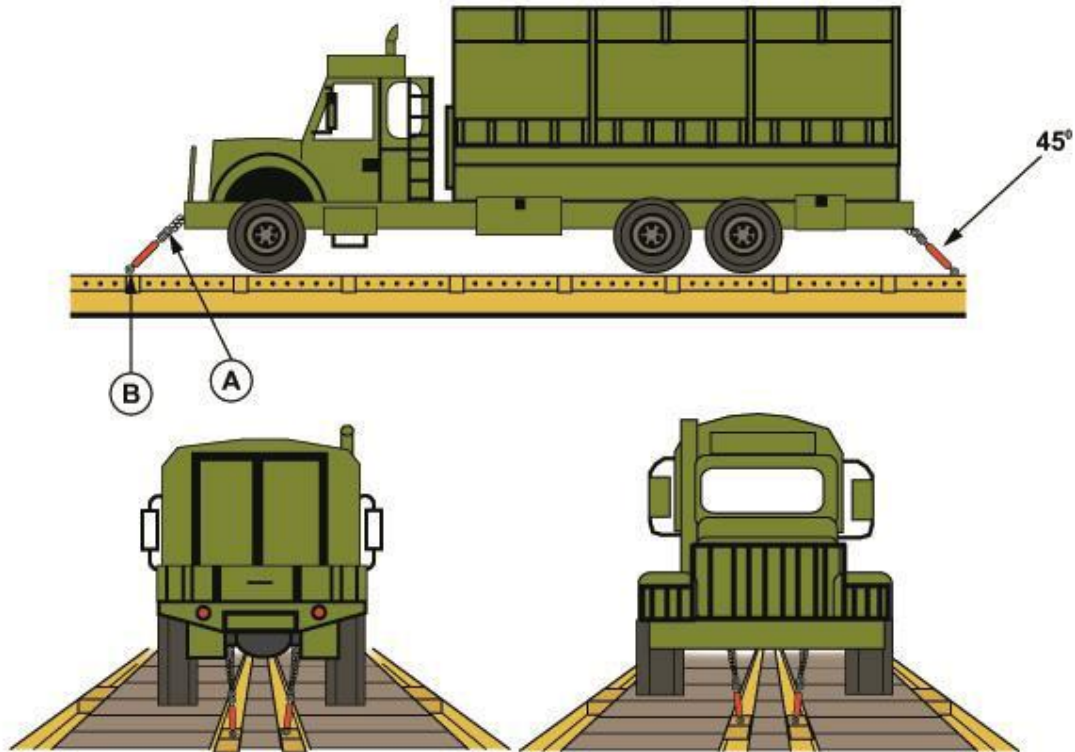

VAMT MILCOT (VÉHICULE D'APPUI DE MOYEN TONNAGE)  
ACFC 6088B

Article	Nombre de pièces	Description
A	4	Chaînes de 1/2 po (RMR de 55 000 lb)
B	1 par art. A	Les contre-écrous des tendeurs doivent être serrés à la clé.

**DÉSIGNATION ET MASSE:** VAMT MILCOT 27 101 LB