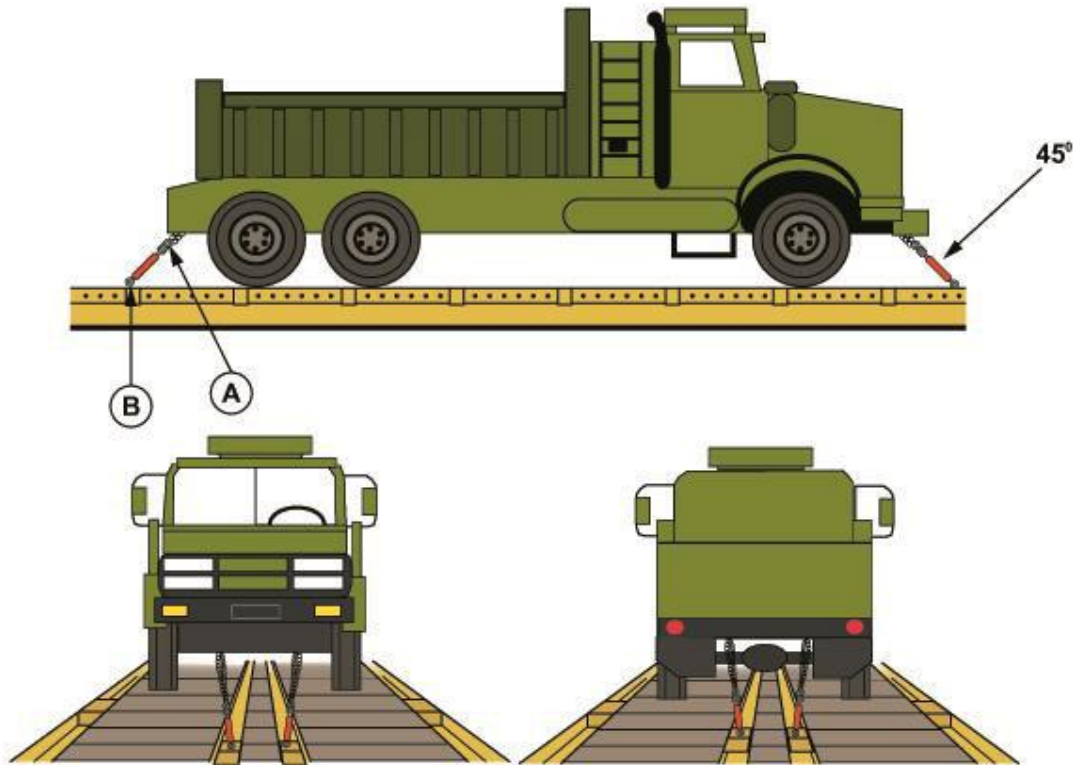

HESV PALETTISEUR/BENNE BASCULANTE
ACFC 6088B

Article	Nombre de pièces	Description
A	4	Chaînes de 1/2 po (RMR de 55 000 lb)
B	1 par art. A	Les contre-écrous des tendeurs doivent être serrés à la clé.

DÉSIGNATION ET MASSE: HESV 33 000 LB