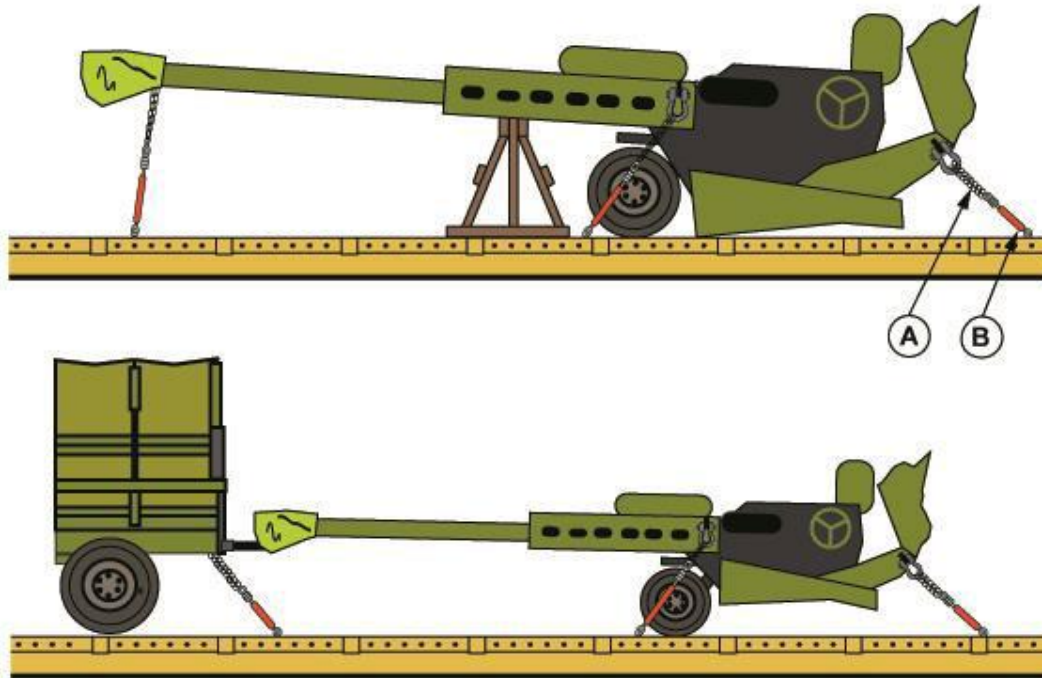

CANON REMORQUÉ M777 A1
ACFC 6088B

Article	Nombre de pièces	Description
A	6	Chaînes de 3/8 po (RMR de 36 000 lb)
B	1 par art. A	Les contre-écrous des tendeurs doivent être serrés à la clé.

DÉSIGNATION ET MASSE: M777 8 700 LB