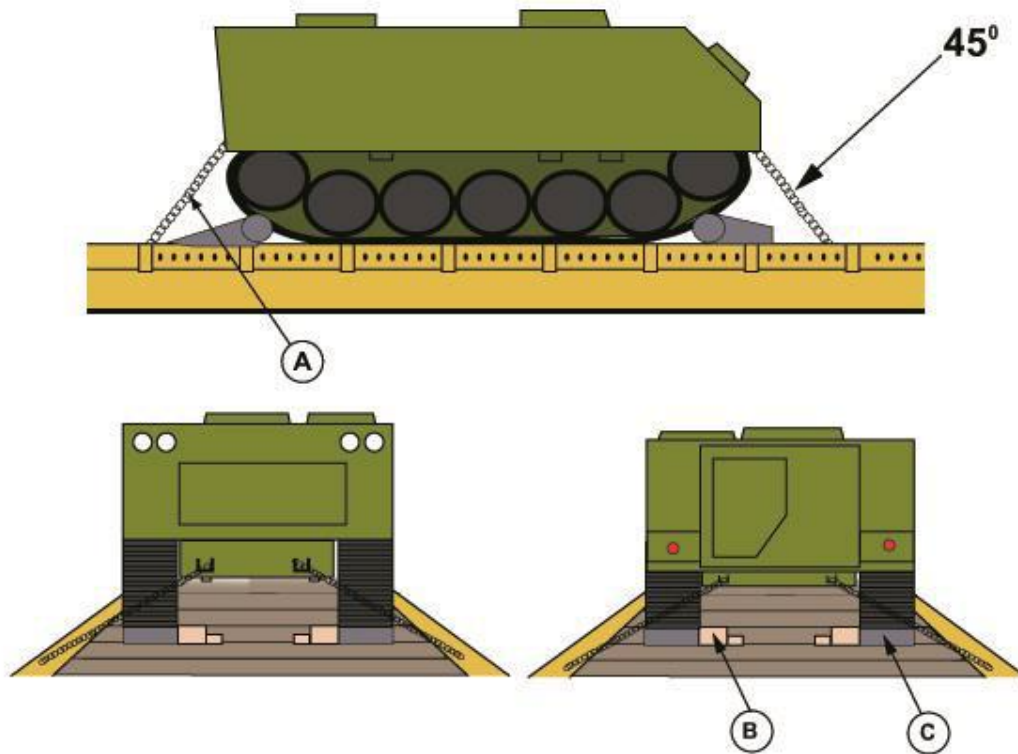

TRANSPORT DE TROUPES BLINDÉ (TTB)
DE LA FAMILLE M113 Y COMPRIS LES MODÈLES M548 ET M577
RAC 6087B

Article	Nombre de pièces	Description
A	4	Chaînes (13 mm – 1/2 po) (RMR de 55 000 lb) ou
	4	Câbles 6 x 19 de 5/8 po à âme métallique, utilisés en double (4 boucles complètes)
B	6	Dispositifs d'arrimage latéraux (à l'intérieur), 3 de chaque côté, ou des cales latérales
C	4	Cales - 2 cales de modèle 30 à l'avant, et 2 cales de modèle 31 à l'arrière. On peut recourir à des cales de métal.

DÉSIGNATION ET MASSE: TTB (M113)

19 775 LB